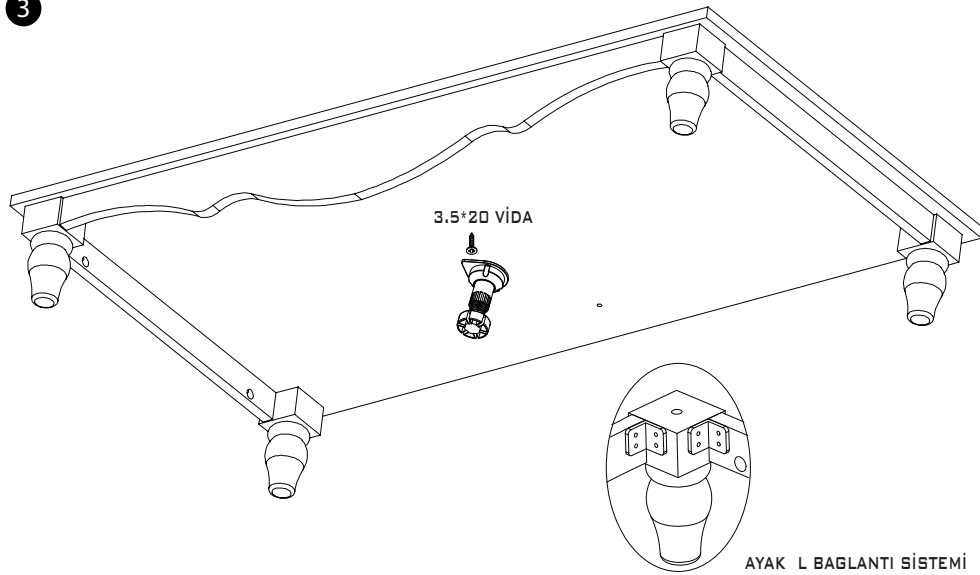

1

2

3

4

- Yedek malzeme isteklerinizi Őemadaki kod ile belirtiniz.
- İLERİDE BAŐVURMAK İÇİN SAKLAYINIZ.